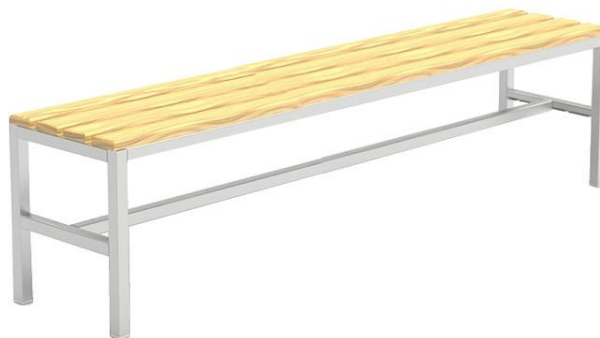

Ławki do szatni wolnostojące

- **Wolnostojące** ławki do szatni socjalnych i sportowych
- **Wykonane** z kształtowników stalowych, malowanych z siedziskami z listewek **drewnianych**
- **Rama** ławki do szatni wykonana z solidnego profilu stalowego zamkniętego o przekroju 30×30mm
- **Siedzisko** z listew drewnianych, szlifowanych i zabezpieczonych lakierem bezbarwnym
- **Stopki** stałe, plastikowe
- Elementy metalowe malowane trwałymi **farbami proszkowymi** (epoksydowo-poliestrowymi)
- Ławki szatniowe posiadają **Atest** wytrzymałości i bezpieczeństwa użytkownikowi

· Korpus z kształtowników stalowych malowanych · Siedzisko z listewek drewnianych lakierowanych · Stopki stałe, plastikowe

Ciężar ławki: 9,0 kg

Kod produktu 02-081

Ławka do szatni 120cm

Wymiary (szer. x głęb. x wys.): 1200 x 350 x 405mm

· Korpus z kształtowników stalowych malowanych · Siedzisko z listewek drewnianych lakierowanych · Stopki stałe, plastikowe

Ciężar ławki: 13,0 kg

Kod produktu 02-082

Ławka do szatni 150cm

Wymiary (szer. x głęb. x wys.): 1500 x 350 x 405mm

· Korpus z kształtowników stalowych malowanych · Siedzisko z listewek drewnianych lakierowanych · Stopki stałe, plastikowe

Ciężar ławki: 16,0 kg

Kod produktu 02-083

 Ławka do szatni 200cm

Wymiary (szer. x głęb. x wys.): 2000 x 350 x 405mm